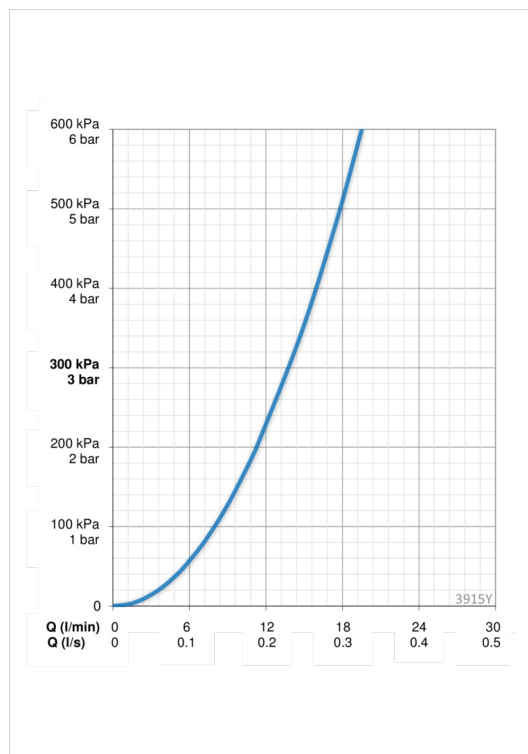

EAN: 6414150078194

www.oras.com/ee/products/oras/product/3915Y

Pööratav 150mm jooksutoru. Temperatuuri ja vooluhulga piiramisvõimalusega seadeosa. Komplektis sisalduvad ekstsentrikliidesed ja peiteäärikud.

- Vannituba, Abiruum
- Kangsegistid
- Seinapealne paigaldus
- Kroom
- Pööratav jooksutoru
- Vooluhulga piiramise võimalus
- Temperatuuri piiraja

Tehnilised andmed

Vooluhulk

Vooluhulk 300 kPa	0.23 l/s
Rõhukadu vooluhulgal (0.2 l/s)	230 kPa

Tehnilised omadused

Kuum vesi	max. +80°C
Kasutussurve	50 - 1000 kPa
Tööulatus	150 mm
Materjal	brass

Määrused

EN standard	EN 817
Hääleklass	I (ISO 3822) Oras lab.

Varuosad

SP3970

	Kood
01	1000801V
02	601967V
03	601973V
04	601968V
05	601969V
06	601989V