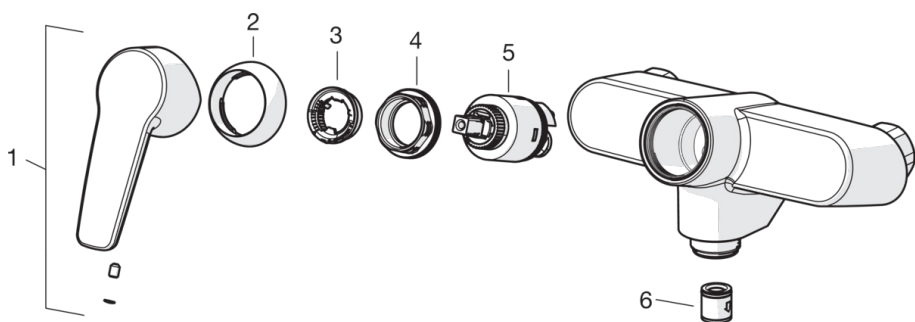

- Vannituba, Abiruum
- Kangsegistid
- Seinapealne paigaldus
- Kroom
- Pööratav jooksutoru
- Vooluhulga piiramise võimalus
- Temperatuuri piiraja

Tehnilised andmed

Vooluhulk

Vooluhulk 300 kPa	0.23 l/s
Rõhukadu vooluhulgal (0.2 l/s)	230 kPa

Tehnilised omadused

Kuum vesi	max. +80°C
Kasutussurve	50 - 1000 kPa
Tööulatus	150 mm
Materjal	brass

Määrused

EN standard	EN 817
Hääleklass	I (ISO 3822) Oras lab.

Varuosad

SP3970

	Kood
01	1000801V
02	601967V
03	601973V
04	601968V
05	601969V
06	601989V