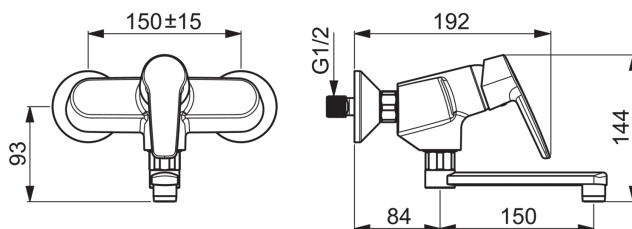

- Vannituba, Abiruum
- Kangsegistid
- Seinapealne paigaldus
- Kroom
- Pööratav jooksutoru
- Vooluhulga piiramise võimalus
- Temperatuuri piiraja

Tehnilised andmed

Vooluhulk

Vooluhulk 300 kPa	0.23 l/s
Rõhukadu vooluhulgal (0.2 l/s)	230 kPa

Tehnilised omadused

Kuum vesi	max. +80°C
Kasutussurve	50 - 1000 kPa
Tööulatus	150 mm
Materjal	brass

Määrused

EN standard	EN 817
Hääleklass	I (ISO 3822) Oras lab.

Varuosad

SP3970

	Kood
01	1000801V
02	601967V
03	601973V
04	601968V
05	601969V
06	601989V